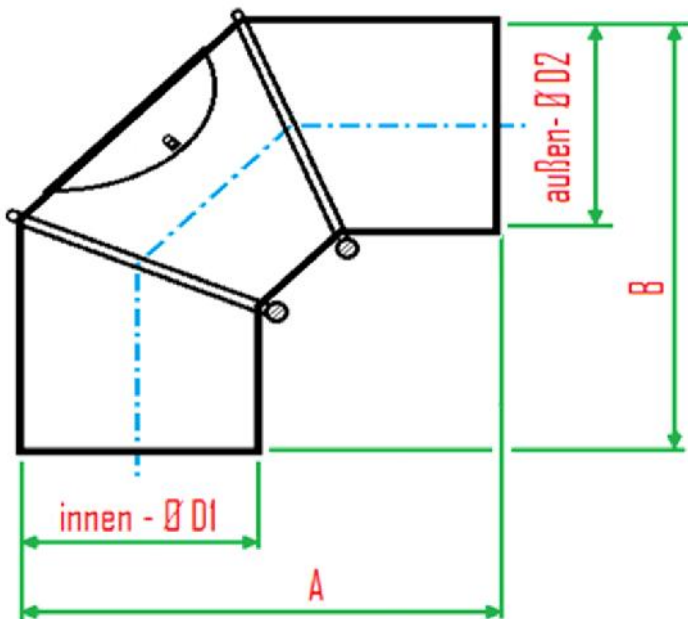

## Rauchrohrprogramm ZYLINDRISCH

- \* Materialstärke: 2,00 mm
  - \* Steckverbindung: zylindrisch
  - \* CE geprüft; DIN EN 1856-2: 2009
  - \* rußbrandbeständig
- 
- \* erhältlich:  
unlackiert bzw.  
mit Schutzlackierung schwarz S-284

# Maßblatt

Nenn-Ø	innen-Ø D1 +/- 0.5mm	außen-Ø D2 +/- 0,5mm	L
150	146	150	1000

Nenn-Ø	innen-Ø D1 +/- 0.5mm	außen-Ø D2 +/- 0,5mm	A	B	L
150	146	150	265	265	327