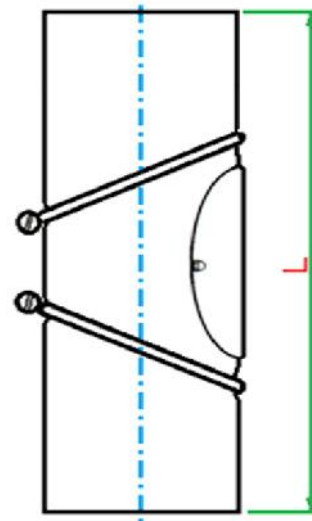

## Rauchrohrprogramm ZYLINDRISCH

- \* Materialstärke: 2,00 mm
  - \* Steckverbindung: zylindrisch
  - \* CE geprüft; DIN EN 1856-2: 2009
  - \* rußbrandbeständig
- 
- \* erhältlich:  
unlackiert bzw.  
mit Schutzlackierung schwarz S-284

# Maßblatt

Nenn-Ø	innen-Ø D1 +/- 0.5mm	außen-Ø D2 +/- 0,5mm	L
150	146	150	1000

Nenn-Ø	innen-Ø D1 +/- 0.5mm	außen-Ø D2 +/- 0,5mm	A	B	L
150	146	150	265	265	327