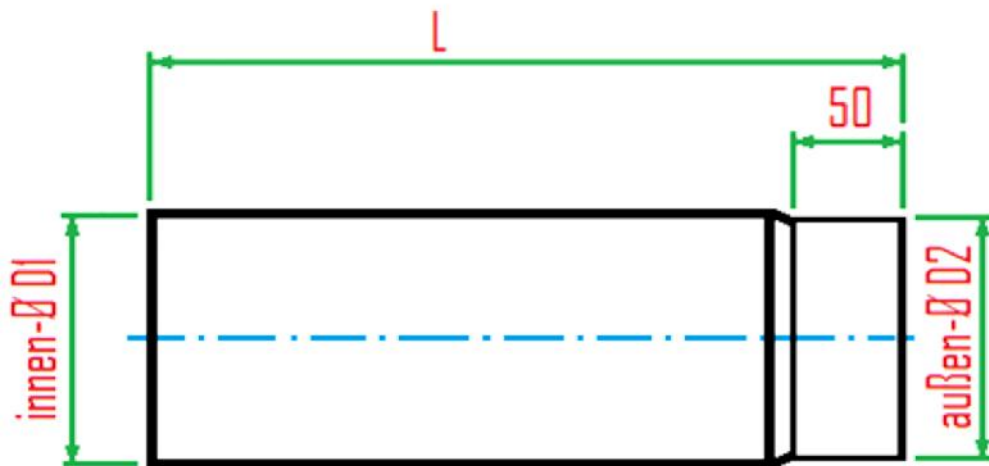

Rauchrohrprogramm für Kaminöfen

- * Materialstärke: 2,00 mm
- * Steckverbindung: eingezogen
- * CE geprüft; DIN EN 1856-2: 2009
- * rußbrandbeständig
- * Teile einzeln im Karton verpackt und etikettiert

- * SENOTHERM-EINBRENNLACKIERT
erhältlich in den Farben:
schwarz, grau

01 Senotherm

Maßblatt

Nenn- \varnothing	innen- $\varnothing D1$ +/- 0.5mm	außen- $\varnothing D2$ +/- 0,5mm	L
150	150	149	1000

Nenn- \varnothing	innen- $\varnothing D1$ +/- 0.5mm	außen- $\varnothing D2$ +/- 0,5mm	A	B
150	150	149	260	260

RAUCHROHRPROGRAMM 2 mm eingezogen

senotherm-einbrennlackiert schwarz / grau

einzelverpackt und etikettiert

Sonderanfertigungen auf Anfrage; Verrechnung nach Aufwand; keine Rücknahme möglich!

Rauchrohr 1000 mm	Ø	Art.Nr.:	EK brutto
	120	00702A01	€ 40,01
	130	00702A02	€ 40,01
	150	00702A03	€ 42,00
	180	00702A04	€ 45,97
Rauchrohr 750 mm	Ø	Art.Nr.:	EK brutto
	120	00702A05	€ 35,68
	130	00702A06	€ 35,68
	150	00702A07	€ 37,41
	180	00702A08	€ 40,60
Rauchrohr 500 mm	Ø	Art.Nr.:	EK brutto
	120	00702A09	€ 28,51
	130	00702A10	€ 28,51
	150	00702A11	€ 30,40
	180	00702A12	€ 33,62
Rauchrohr 250 mm	Ø	Art.Nr.:	EK brutto
	120	00702A13	€ 21,38
	130	00702A14	€ 21,38
	150	00702A15	€ 22,77
	180	00702A16	€ 24,68
Rauchrohr 150 mm	Ø	Art.Nr.:	EK brutto
	120	00702A17	€ 19,78
	130	00702A18	€ 19,78
	150	00702A19	€ 21,68
	180	00702A20	€ 23,30
Rauchrohr mit Drosselklappe; L = 250 mm	Ø	Art.Nr.:	EK brutto
	120	00702A21	€ 37,29
	130	00702A22	€ 37,29
	150	00702A23	€ 37,88
	180	00702A24	€ 38,81