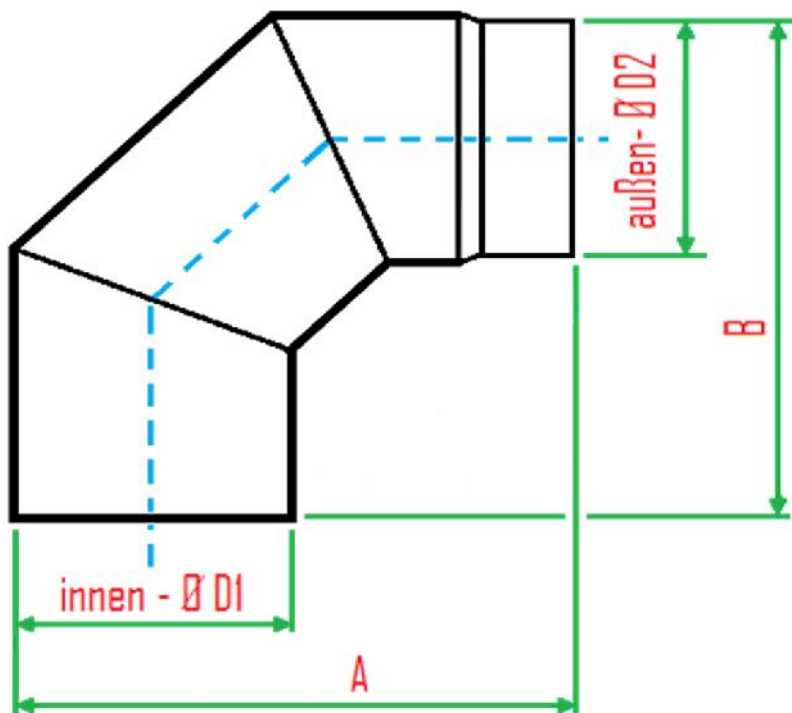

Rauchrohrprogramm für Kaminöfen

- * Materialstärke: 2,00 mm
- * Steckverbindung: eingezogen
- * CE geprüft; DIN EN 1856-2: 2009
- * rußbrandbeständig
- * Teile einzeln im Karton verpackt und etikettiert

- * SENOTHERM-EINBRENNLACKIERT
erhältlich in den Farben:
schwarz, grau

01 Senotherm

Maßblatt

Nenn- \varnothing	innen- $\varnothing D1$ +/- 0.5mm	außen- $\varnothing D2$ +/- 0,5mm	L
150	150	149	1000

Nenn- \varnothing	innen- $\varnothing D1$ +/- 0.5mm	außen- $\varnothing D2$ +/- 0,5mm	A	B
150	150	149	260	260